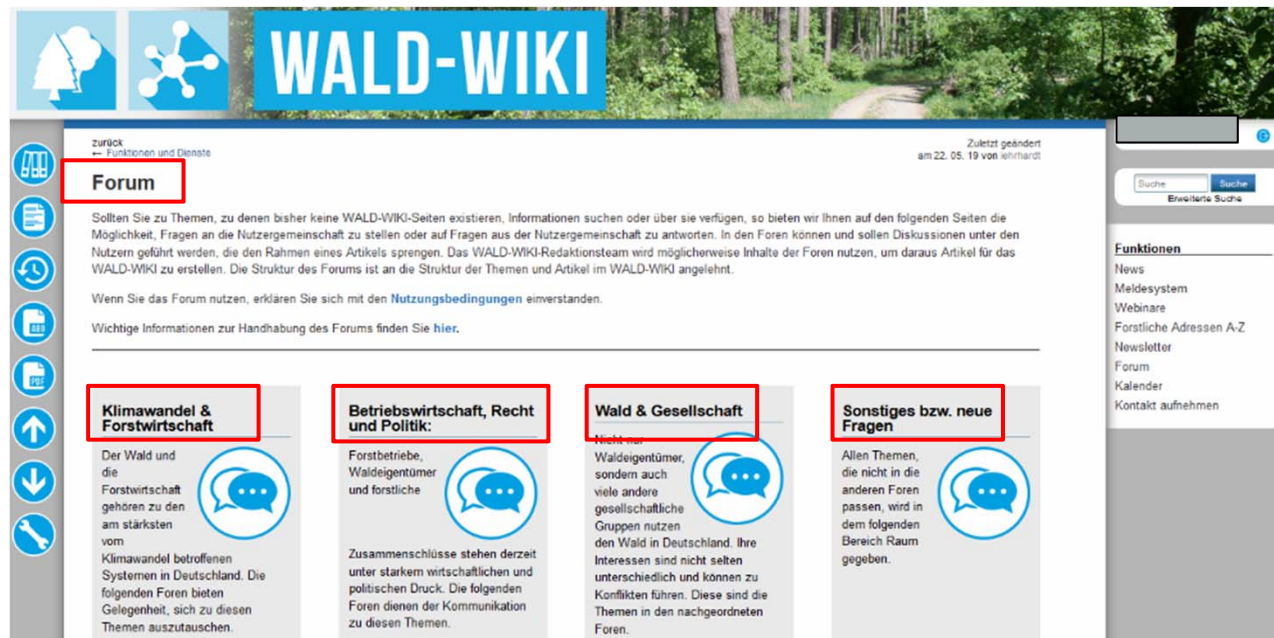

WIKI4KONEKKTIW – FORUM

Fraunhofer IFF

Das Verbundprojekt »WIKI-Webz.o für das Kompetenz-Netzwerk Klimawandel, Krisenmanagement und Transformation in Waldökosystemen« (WIKI4KoNeKKTiW) wird im Rahmen des Waldklimafonds aufgrund eines Beschlusses des deutschen Bundestags durch das Bundesministerium für Ernährung und Landwirtschaft und das Bundesministerium für Umwelt, Naturschutz, Bau und Reaktorsicherheit gefördert.

Bundesministerium für Umwelt, Naturschutz, Bau und Reaktorsicherheit

Nutzung der „Foren“- Funktion im WALD-WIKI

„Kontakt aufnehmen“ zur WALD-WIKI-Nutzergemeinschaft

- Über den Zugang in der rechten Sidebar „Forum“ öffnet sich die Übersichtsseite der Foren, über die Nutzer die Möglichkeit haben, Fragen an die Nutzergemeinschaft zu stellen und bzw. oder auf Fragen zu antworten.
- Die Foren sind den einzelnen Themengebieten zugeordnet (Klimawandel & Forstwirtschaft, Betriebswirtschaft, Recht und Politik, Wald & Gesellschaft und Sonstiges).

Nutzung der „Foren“- Funktion im WALD-WIKI

„Forum Eintrag“ Funktionsweise

- Der Nutzer gibt im Eingabefeld den gewünschten Beitrag ein.
- Für die Bearbeitung des Beitragstextes stehen verschiedene Funktionsbuttons zur Verfügung (siehe nächste Folie).
- Nach Betätigung des Speichern-Buttons erscheint der Beitrag im Forum.