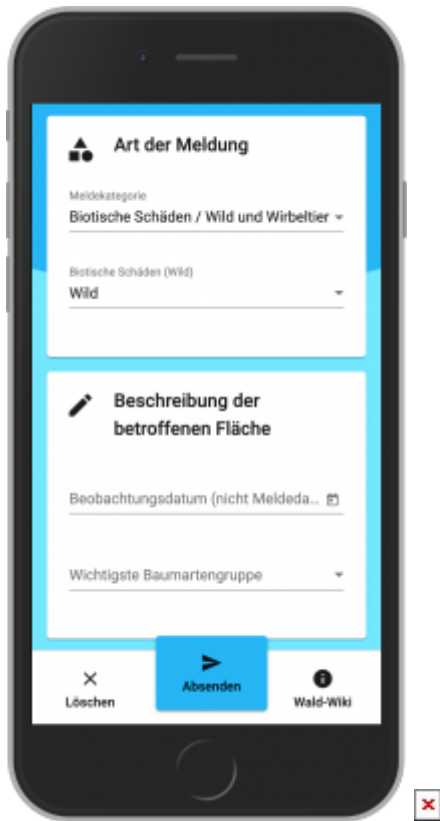

# Meldesystem

[zum Meldesystem](#)

From:  
<http://wald-wiki.de/> -

Permanent link:  
<http://wald-wiki.de/funktionen/meldesystem/start?rev=1569938771>

Last update: **2020/10/10 00:09**